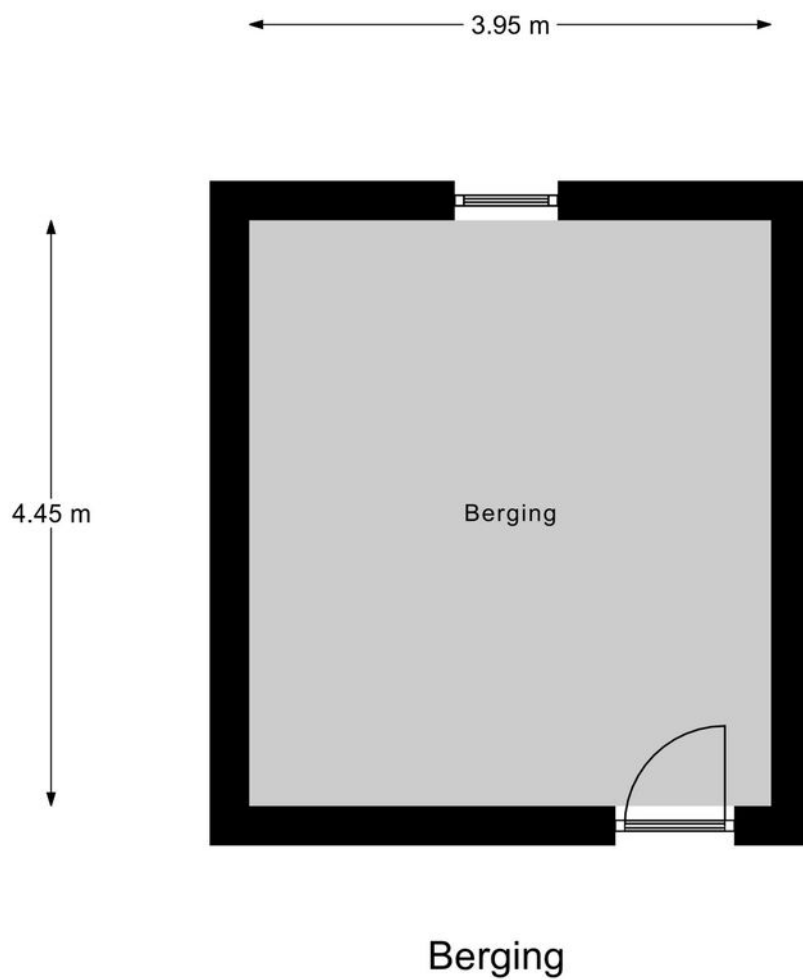

> Plattegrond

Ontdek de...
berging